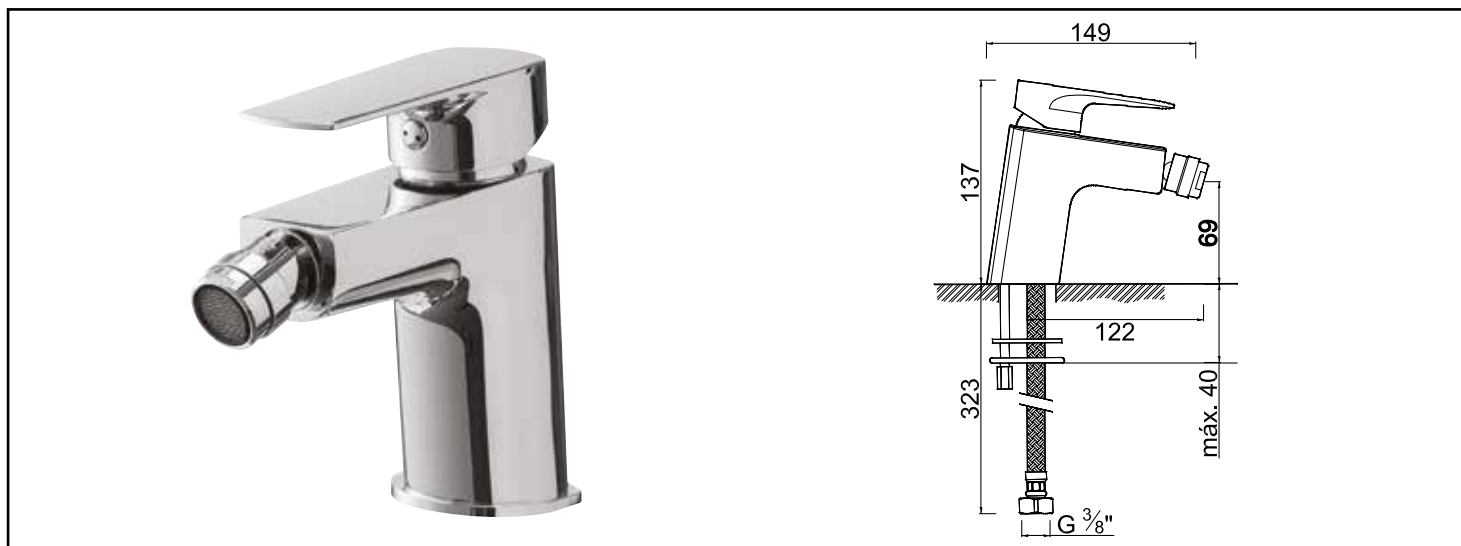

Référence : 501011704

MITIGEUR DE BIDET ELY'O - CARTOUCHE Ø35MM C3 - BEC FIXE AVEC AÉRATEUR - ROLF

■ UN DESIGN ÉLÉGANT ET MODERNE.

■ INSTALLATION RAPIDE ET FACILE.

DESCRIPTION	Chromé. - Manette métal. - Cartouche Ø35 mm à technologie C3. - Bec fixe avec aérateur monté sur rotule. - Un point de fixation. - Flexibles EPDM pré-montés 350 mm. -Vidage ABS NF. - Tirette latérale.
CARACTÉRISTIQUES	Chromé. - Manette métal. - Cartouche Ø35 mm à technologie C3. - Bec fixe avec aérateur monté sur rotule. - Un point de fixation. - Flexibles EPDM pré-montés 350 mm. -Vidage ABS NF. - Tirette latérale.
APPLICATIONS	Robinetterie de bidet
CONDITIONS D'UTILISATION	Pression maximum : 5 bar - Pression d'utilisation : 3 bar - Température maximum de l'eau : 80°C (176°F) - produit Conforme aux réglementations en vigueur
COMPATIBILITÉ	S'installe sur tous les types de bidet
PRÉCAUTION D'EMPLOI	1 point de fixation.
SPECIFICATIONS D'INSTALLATION	Permet l'équipement sanitaire des salles de bains et cuisine. Garantie 10 ans contre tout vice de fabrication y compris pour les cartouches - Cf conditions générales de vente
PRESCRIPTION DE POSE	Avant le montage nettoyer la tuyauterie pour éliminer toute impureté
PRESCRIPTION D'ENTRETIEN	Nettoyage à l'eau savonneuse avec un chiffon doux et bien sécher - Ne pas utiliser de produits nocifs, abrasifs ou chlorés